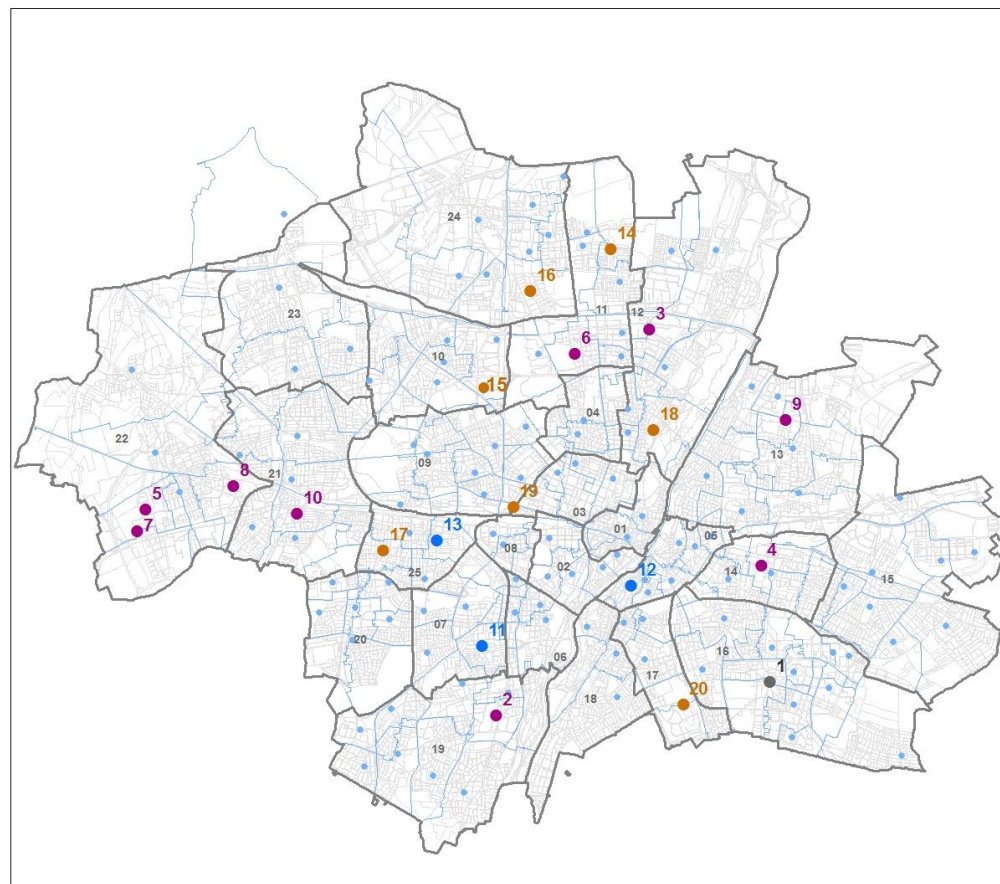

Schulstandorte mit Kooperativer Ganztagsbildung - Kooperationspartner

Neu ab Schuljahr 2018/2019

1. **Pfanzeltplatz 10** - Arbeiterwohlfahrt Stadt München

Neu ab Schuljahr 2019/2020

2. **Baierbrunner Straße 53** - LHM, RBS-A-4
3. **Bauhausplatz 9** - LHM, RBS-A-4
4. **Berg-am-Laim-Straße 142** - LHM, RBS-A-4
5. **Gustl-Bayrhammer-Straße 21** – KJR München
6. **Hanselmannstraße 45** - LHM, RBS-KITA
7. **Helmut-Schmidt-Allee 45** – Diakonie München und Oberbayern
8. **Ravensburger Ring 37** - LHM, RBS-A-4
9. **Ruth-Drexel-Straße 27** - Caritas
10. **Schererplatz 3** - LHM, RBS-KITA

Neu ab Schuljahr 2020/2021

11. **Konrad-Celtis-Straße 44** - LHM, RBS-A-4
12. **Mariahilfplatz 18** - LHM, RBS-KITA
13. **Schrobenhausener Straße 15** - IG Initiativgruppe

Neu ab Schuljahr 2021/22

14. **Emmy-Noether-Straße 5** - gfi gGmbH München
15. **Haimhauserstraße 23** - LHM, RBS-KITA
16. **Helmholtzstraße 6** - LHM, RBS-A-4
17. **Lincolnstraße 62** - LHM, RBS-A-4
18. **Rockefellerstraße 11** - Euro-Trainings-Center ETC e.V. (ehem. Bernaysstr. 35)
19. **Von-der-Pfordten-Str. 80** - LHM, RBS-KITA (ehem. Camerloherstr. 110)
20. **Waldmeisterstraße 38** - Kinderschutz e.V.

Landeshauptstadt München

Kooperative Ganztagsbildung

- 2018/19
- 2019/20
- 2020/21
- 2021/22

● Grundschulstandort

- Stadtbezirk
- Schulsprengel
- Stadtgrenze
- Baublöcke

Datengrundlage:
Geodatenpool

Fachliche Bearbeitung:
Referat für Bildung und Sport
Stabsstelle Steuerungsunterstützung und
Bedarfsplanung

Erstellungsdatum: Oktober 2018
Aktualisierung: Dezember 2020

1:85.000

0 2,5 5 km